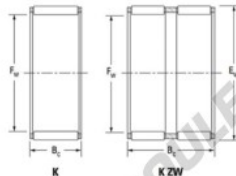

Cage à aiguilles K68-76-20-JTEKT - K68-76-20-KOYO

<https://www.123roulement.ca/roulement-palier/roulement-aiguilles/cage/k68-76-20-koyo>

Boundary dimensions

Radial needle roller and cage assemblies

| Bearing No. | Boundary dimensions(mm) | | | Basic load ratings(kN) | | Fatigue load limit(kN) | Limiting speeds(min-1) | |
|-------------|-------------------------|----|----|------------------------|------|------------------------|------------------------|----------|
| | Fw | Ew | Bc | Cr | Ctr | Cs | Grease lub. | Oil lub. |
| K68X76X20 | 68 | 76 | 20 | 43.8 | 87.8 | 14 | 4000 | 6200 |

CARACTÉRISTIQUES PRODUIT

| | |
|------------------|---------------|
| Marque | JTEKT |
| N° Ean13 | 3616060636317 |
| Diam. intérieur | 68 mm |
| Diam. extérieur | 76 mm |
| Epaisseur | 20 mm |
| Vitesse limite | 4000 rpm |
| Charge dynamique | 43.8 kN |
| Charge statique | 87.8 kN |
| Conditionnement | 1 |