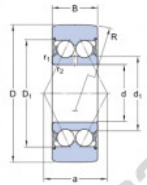

## Galet à billes 305807-2RS-INA - 305807-2RS-INA

<https://www.123roulement.ca/roulement-palier/roulement-bille/galet-billes/305807-2rs-ina>

D	80	mm
d	35	mm
B	27	mm
d <sub>1</sub>	≈ 45.4	mm
D <sub>1</sub>	≈ 63.9	mm
R	400	mm
r <sub>1,2</sub>	min. 1.1	mm
a	42	mm

### CARACTÉRISTIQUES PRODUIT

Marque	INA
N° Ean13	3616060635723
Diam. intérieur	35 mm
Diam. intérieur	1.378" inch
Diam. extérieur	80 mm
Diam. extérieur	3.15" inch
Epaisseur	27 mm
Epaisseur	1.063" inch
Vitesse limite	4300 rpm
Charge dynamique	15.6 kN
Charge statique	22.4 kN
Conditionnement	1