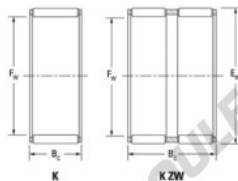

## Cage à aiguilles K24-30-10-TN-JTEKT - K24-30-10-TN-KOYO

<https://www.123roulement.ca/roulement-palier/roulement-aiguilles/cage/k24-30-10-tn-koyo>

Boundary dimensions

Radial needle roller and cage assemblies

Bearing No.	Boundary dimensions(mm)			Basic load ratings(kN)		Fatigue load limit(kN)	Limiting speeds(min-1)	
	Fw	Fv	Bc	Cv	C0v	Ce	Grease lub.	Oil lub.
K24X30X10TN	24	30	10	11.3	13.5	2.05	12000	19000

### CARACTÉRISTIQUES PRODUIT

Marque	JTEKT
N° Ean13	3616060634108
Diam. intérieur	24 mm
Diam. extérieur	30 mm
Epaisseur	10 mm
Vitesse limite	12000 rpm
Charge dynamique	11.3 kN
Charge statique	13.5 kN
Conditionnement	1