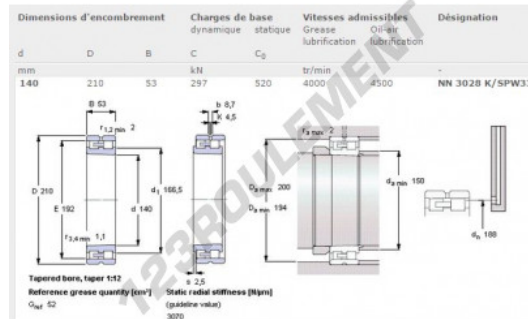

### CARACTÉRISTIQUES PRODUIT

Marque	SKF
N° Ean13	7316576611230
Diam. intérieur	140 mm
Diam. extérieur	210 mm
Épaisseur	53 mm
Poids	6150 g
Conditionnement	1

[contact@123roulement.ca](mailto:contact@123roulement.ca)