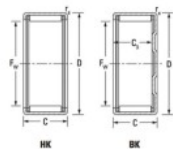

Douille à aiguilles BK2016-JTEKT - BK2016-KOYO

<https://www.123roulement.ca/roulement-palier/roulement-aiguilles/douille/bk2016-koyo>

Boundary dimensions

Metric series with cage assembly

Bearing No.	Boundary dimensions(mm)					Basic load ratings(kN)		Fatigue load limit(kN)	Limiting speeds(min-1)	
	\$F_o\$	\$D\$	\$C\$	\$C_2\$ (mm)	\$r_1\$ (mm)	\$C_r\$	\$C_{0r}\$		Grease lub.	Oil lub.
BK2016	20	26	16	13.3	1	12.4	18.9	2.85	11000	16000

CARACTÉRISTIQUES PRODUIT

Marque	JTEKT
N° Ean13	3616060629166
Diam. intérieur	20 mm
Diam. extérieur	26 mm
Epaisseur	16 mm
Vitesse limite	11000 rpm
Poids	21 g
Charge dynamique	12.4 kN
Charge statique	18.9 kN
Conditionnement	-