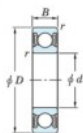

Roulement à bille simple rangée 6024-2RU-JTEKT - 6024-2RU-KOYO

<https://www.123roulement.ca/roulement-palier/roulement-bille/simple-rangee/6024-2ru-koyo>

Boundary dimensions

Sealed

Non contact sealed

Bearing No.	Boundary dimensions(mm)				Basic load ratings(kN)		Fatigue load factor	
	d	D	B	r(mm)	C _r	C _{0r}	f ₀	f ₁
6024 2RU	120	180	28	2	106	79.3	3.6	15.9