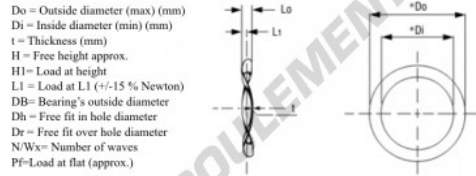

Rondelle ondulée compression WSW-CT-89-79-0.50-6 - WSW-CT-89-79-0.50-6

<https://www.123roulement.ca/accessoire/rondelle/rondelle-ondulee-compression/sws-ct-89-79-0.50-6>

Wave Spring Washers - Compression Type

Part Number	Di (mm)	Do (mm)	T (mm)	Wx	Pf (N)	R (N/mm)	Lo (mm)	Db (mm)
W3504-020	79	89	0.50	6	539,4	156,9	3,5	90

CARACTÉRISTIQUES PRODUIT

Marque	GEN
Diam. intérieur	79 mm
Diam. extérieur	89 mm
Epaisseur	0.5 mm
Poids	5 g
Matière	ACIER
Nombre d'ondulations	6
Conditionnement	1
Charge à plat (approx)	539.4 N
R	156.9 N/mm
Hauteur libre approximative	3.5 mm
Diamètre du roulement à billes	90 mm

contact@123roulement.ca

+33 359 360 490

CRT4 de Lesquin 60 Rue Du Haut De Sainghin 59273 Fretin FRANCE