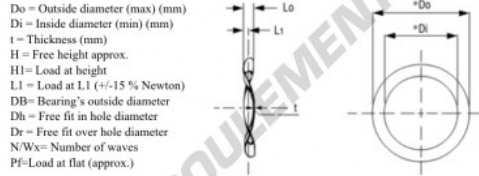

Rondelle ondulée compression WSW-CT-71-61-0.40-5 - WSW-CT-71-61-0.40-5

<https://www.123roulement.ca/accessoire/rondelle/rondelle-ondulee-compression/wsw-ct-71-61-0.40-5>

Wave Spring Washers - Compression Type

Part Number	Di (mm)	Do (mm)	T (mm)	Wx	Pf (N)	R (N/mm)	Lo (mm)	Db (mm)
W2795-016	61,0	71,0	0,40	5	323,6	83,4	3,50	72

CARACTÉRISTIQUES PRODUIT

Marque	GEN
Diam. intérieur	61 mm
Diam. extérieur	71 mm
Epaisseur	0.4 mm
Poids	3 g
Matière	ACIER
Nombre d'ondulations	5
Conditionnement	1
Charge à plat (approx)	323.6 N
R	83.4 N/mm
Hauteur libre approximative	3.5 mm
Diamètre du roulement à billes	72 mm

contact@123roulement.ca

+33 359 360 490

CRT4 de Lesquin 60 Rue Du Haut De Sainghin 59273 Fretin FRANCE