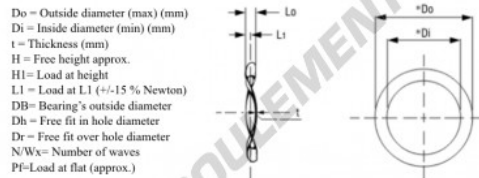

Rondelle ondulée compression WSW-CT-46.5-40-0.40-4 - WSW-CT-46.5-40-0.40-4

<https://www.123roulement.ca/accessoire/rondelle/rondelle-ondulee-compression/wsw-ct-46.5-40-0.40-4>

Wave Spring Washers - Compression Type

Part Number	Di (mm)	Do (mm)	T (mm)	Wx	Pf (N)	R (N/mm)	Lo (mm)	Db (mm)
W1831-016	40,0	46,5	0,40	4	333,4	68,6	3,00	47

CARACTÉRISTIQUES PRODUIT

Marque	GEN
Diam. intérieur	40 mm
Diam. extérieur	46.5 mm
Epaisseur	0.4 mm
Poids	1 g
Matière	ACIER
Nombre d'ondulations	4
Conditionnement	1
Charge à plat (approx)	333.4 N
R	68.6 N/mm
Hauteur libre approximative	3 mm
Diamètre du roulement à billes	47 mm

contact@123roulement.ca

+33 359 360 490

CRT4 de Lesquin 60 Rue Du Haut De Sainghin 59273 Fretin FRANCE