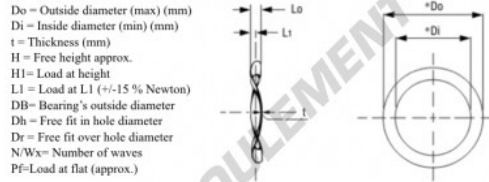

Rondelle ondulée compression WSW-CT-40-30-0.50-4 - WSW-CT-40-30-0.50-4

<https://www.123roulement.ca/accessoire/rondelle/rondelle-ondulee-compression/wsw-ct-40-30-0.50-4>

Wave Spring Washers - Compression Type

Part Number	Di (mm)	Do (mm)	T (mm)	Wx	Pf (N)	R (N/mm)	Lo (mm)	Db (mm)
W1575-020	30,0	40,0	0,50	4	676,7	205,9	3,00	42

CARACTÉRISTIQUES PRODUIT

Marque	GEN
Diam. intérieur	30 mm
Diam. extérieur	40 mm
Epaisseur	0.5 mm
Poids	2 g
Matière	ACIER
Nombre d'ondulations	4
Conditionnement	1
Charge à plat (approx)	676.7 N
R	205.9 N/mm
Hauteur libre approximative	3 mm
Diamètre du roulement à billes	42 mm

contact@123roulement.ca

+33 359 360 490

CRT4 de Lesquin 60 Rue Du Haut De Sainghin 59273 Fretin FRANCE