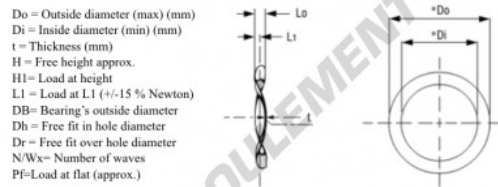

## Rondelle ondulée compression WSW-CT-31.7-24.5-0.35-3 - WSW-CT-31.7-24.5-0.35-3

<https://www.123roulement.ca/accessoire/rondelle/rondelle-ondulee-compression/wsw-ct-31.7-24.5-0.35-3>

Wave Spring Washers - Compression Type

Part Number	Di (mm)	Do (mm)	T (mm)	Wx	Pf (N)	R (N/mm)	Lo (mm)	Db (mm)
W1248-014	24,5	31,7	0,35	3	255	53,9	2,20	32

### CARACTÉRISTIQUES PRODUIT

Marque	GEN
Diam. intérieur	24.5 mm
Diam. extérieur	31.7 mm
Epaisseur	0.35 mm
Poids	1 g
Matière	ACIER
Nombre d'ondulations	3
Conditionnement	1
Charge à plat (approx)	255 N
R	53.9 N/mm
Hauteur libre approximative	2.2 mm
Diamètre du roulement à billes	32 mm