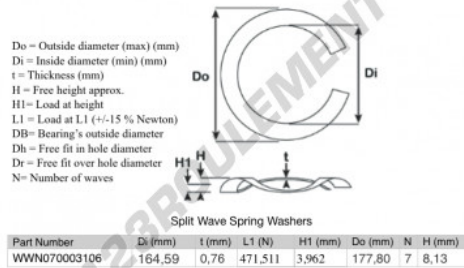

Rondelle ondulée fendue

SWSW-177.80-164.59-0.76-7 - SWSW-177.80-164.59-0.76-7

<https://www.123roulement.ca/accessoire/rondelle/rondelle-ondulee-fendue/sws-177.80-164.59-0.76-7>

CARACTÉRISTIQUES PRODUIT

Marque	GEN
Diam. intérieur	164.59 mm
Epaisseur	0.76 mm
Matière	ACIER
Conditionnement	1
Charge à L1	471.511 N
Charge en hauteur	3.962
Diamètre extérieur (max)	177.8 mm
Nombre d'ondes	7