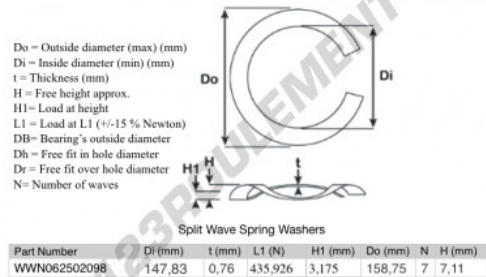

Rondelle ondulée fendue

SWSW-158.75-147.83-0.76-7 - SWSW-158.75-147.83-0.76-7

<https://www.123roulement.ca/accessoire/rondelle/rondelle-ondulee-fendue/sws-158.75-147.83-0.76-7>

CARACTÉRISTIQUES PRODUIT

Marque	GEN
Diam. intérieur	147.83 mm
Epaisseur	0.76 mm
Matière	ACIER
Conditionnement	1
Charge à L1	435.926 N
Charge en hauteur	3.175
Diamètre extérieur (max)	158.75 mm
Nombre d'ondes	7