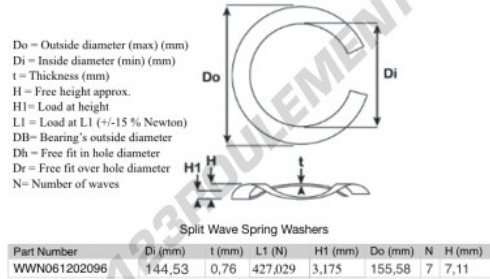

## Rondelle ondulée fendue

**SWSW-155.58-144.53-0.76-7 - SWSW-155.58-144.53-0.76-7**

<https://www.123roulement.ca/accessoire/rondelle/rondelle-ondulee-fendue/sws-155.58-144.53-0.76-7>

## CARACTÉRISTIQUES PRODUIT

|                          |           |
|--------------------------|-----------|
| Marque                   | GEN       |
| Diam. intérieur          | 144.53 mm |
| Epaisseur                | 0.76 mm   |
| Matière                  | ACIER     |
| Conditionnement          | 1         |
| Charge à L1              | 427.029 N |
| Charge en hauteur        | 3.175     |
| Diamètre extérieur (max) | 155.58 mm |
| Nombre d'ondes           | 7         |