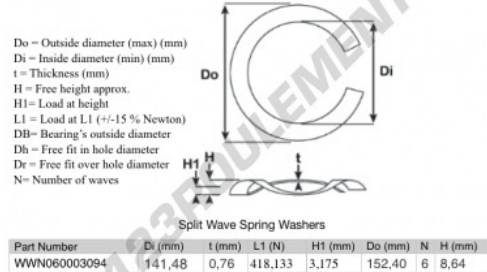

Rondelle ondulée fendue

SWSW-152.40-141.48-0.76-6 - SWSW-152.40-141.48-0.76-6

<https://www.123roulement.ca/accessoire/rondelle/rondelle-ondulee-fendue/sws-152.40-141.48-0.76-6>

CARACTÉRISTIQUES PRODUIT

Marque	GEN
Diam. intérieur	141.48 mm
Epaisseur	0.76 mm
Matière	ACIER
Conditionnement	1
Charge à L1	418.133 N
Charge en hauteur	3.175
Diamètre extérieur (max)	152.4 mm
Nombre d'ondes	6