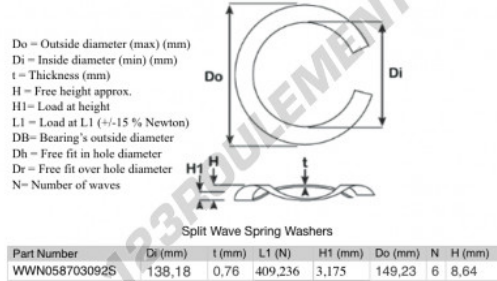

Rondelle ondulée fendue

SWSW-149.23-138.18-0.76-6-SS - SWSW-149.23-138.18-0.76-6-SS

<https://www.123roulement.ca/accessoire/rondelle/rondelle-ondulee-fendue/sws-149.23-138.18-0.76-6-ss>

CARACTÉRISTIQUES PRODUIT

Marque	GEN
Diam. intérieur	138.18 mm
Epaisseur	0.76 mm
Matière	INOX
Conditionnement	1
Charge à L1	409.236 N
Charge en hauteur	3.175
Diamètre extérieur (max)	149.23 mm
Nombre d'ondes	6

contact@123roulement.ca