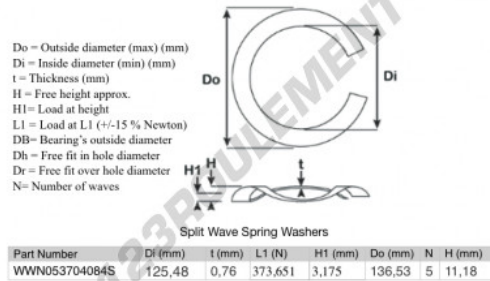

## Rondelle ondulée fendue

**SWSW-136.53-125.48-0.76-5-SS - SWSW-136.53-125.48-0.76-5-SS**

<https://www.123roulement.ca/accessoire/rondelle/rondelle-ondulee-fendue/sws-136.53-125.48-0.76-5-ss>

## CARACTÉRISTIQUES PRODUIT

Marque	GEN
Diam. intérieur	125.48 mm
Diam. intérieur	4.94" inch
Epaisseur	0.76 mm
Epaisseur	0.03" inch
Matière	INOX
Conditionnement	1
Charge à L1	373.651 N
Charge en hauteur	3.175
Diamètre extérieur (max)	136.53 mm
Diamètre extérieur (max)	5 3/8" inch
Nombre d'ondes	5