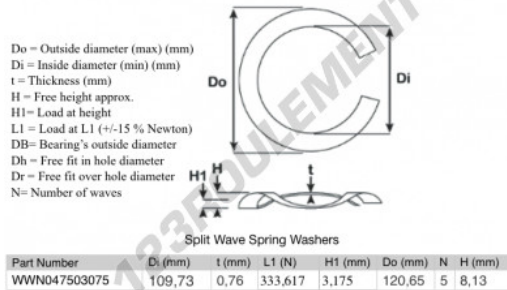

Rondelle ondulée fendue

SWSW-120.65-109.73-0.76-5 - SWSW-120.65-109.73-0.76-5

<https://www.123roulement.ca/accessoire/rondelle/rondelle-ondulee-fendue/sws-120.65-109.73-0.76-5>

CARACTÉRISTIQUES PRODUIT

Marque	GEN
Diam. intérieur	109.73 mm
Diam. intérieur	4.32" inch
Epaisseur	0.76 mm
Epaisseur	0.03" inch
Matière	ACIER
Conditionnement	1
Charge à L1	333.617 N
Charge en hauteur	3.175
Diamètre extérieur (max)	120.65 mm
Diamètre extérieur (max)	4 3/4" inch
Nombre d'ondes	5