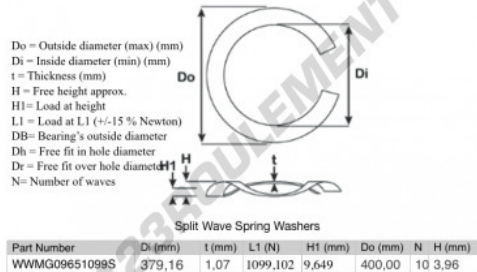

Rondelle ondulée fendue

SWSW-400-379.16-1.07-10-SS - SWSW-400-379.16-1.07-10-SS

<https://www.123roulement.ca/accessoire/rondelle/rondelle-ondulee-fendue/sws-400-379.16-1.07-10-ss>

CARACTÉRISTIQUES PRODUIT

Marque	GEN
Diam. intérieur	379.16 mm
Diam. intérieur	14.928" inch
Epaisseur	1.07 mm
Epaisseur	0.042" inch
Matière	INOX
Conditionnement	1
Charge à L1	1099.102 N
Charge en hauteur	9.649
Diamètre extérieur (max)	400 mm
Diamètre extérieur (max)	15.748" inch
Nombre d'ondes	10