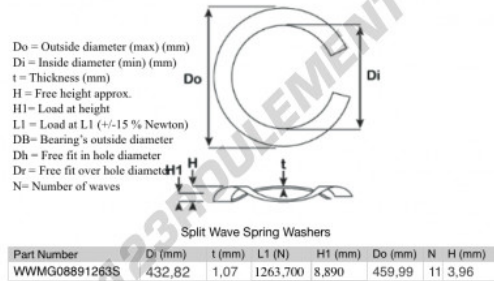

## Rondelle ondulée fendue

**SWSW-459.99-432.82-1.07-11-SS - SWSW-459.99-432.82-1.07-11-SS**

<https://www.123roulement.ca/accessoire/rondelle/rondelle-ondulee-fendue/sws-459.99-432.82-1.07-11-ss>

## CARACTÉRISTIQUES PRODUIT

Marque	GEN
Diam. intérieur	432.82 mm
Epaisseur	1.07 mm
Matière	INOX
Conditionnement	1
Charge à L1	1263.7 N
Charge en hauteur	8.89
Diamètre extérieur (max)	459.99 mm
Nombre d'ondes	11