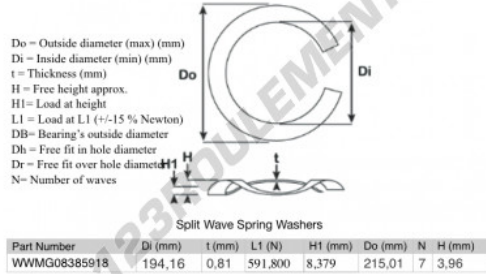

## Rondelle ondulée fendue

**SWSW-215.01-194.16-0.81-7 - SWSW-215.01-194.16-0.81-7**

<https://www.123roulement.ca/accessoire/rondelle/rondelle-ondulee-fendue/sws-215.01-194.16-0.81-7>

## CARACTÉRISTIQUES PRODUIT

Marque	GEN
Diam. intérieur	194.16 mm
Epaisseur	0.81 mm
Matière	ACIER
Conditionnement	1
Charge à L1	591.8 N
Charge en hauteur	8.379
Diamètre extérieur (max)	215.01 mm
Nombre d'ondes	7