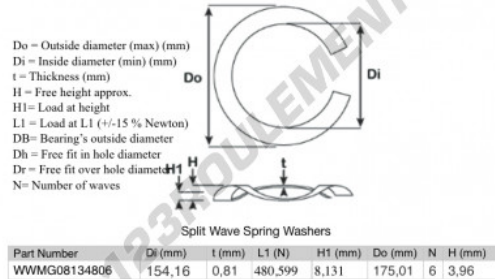

Rondelle ondulée fendue

SWSW-175.01-154.16-0.81-6 - SWSW-175.01-154.16-0.81-6

<https://www.123roulement.ca/accessoire/rondelle/rondelle-ondulee-fendue/sws-175.01-154.16-0.81-6>

CARACTÉRISTIQUES PRODUIT

Marque	GEN
Diam. intérieur	154.16 mm
Epaisseur	0.81 mm
Matière	ACIER
Conditionnement	1
Charge à L1	480.599 N
Charge en hauteur	8.131
Diamètre extérieur (max)	175.01 mm
Nombre d'ondes	6