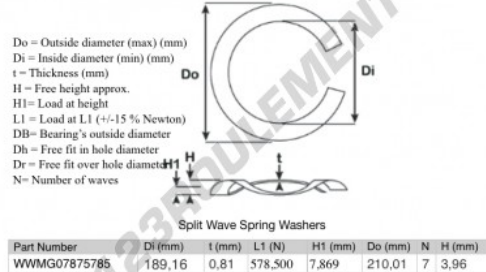

Rondelle ondulée fendue

SWSW-210.01-189.16-0.81-7 - SWSW-210.01-189.16-0.81-7

<https://www.123roulement.ca/accessoire/rondelle/rondelle-ondulee-fendue/sws-210.01-189.16-0.81-7>

CARACTÉRISTIQUES PRODUIT

Marque	GEN
Diam. intérieur	189.16 mm
Epaisseur	0.81 mm
Matière	ACIER
Conditionnement	1
Charge à L1	578.5 N
Charge en hauteur	7.869
Diamètre extérieur (max)	210.01 mm
Nombre d'ondes	7