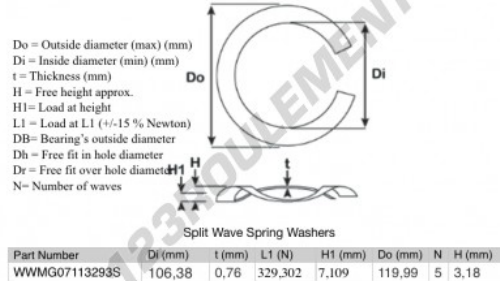

## Rondelle ondulée fendue

**SWSW-119.99-106.38-0.76-5-SS - SWSW-119.99-106.38-0.76-5-SS**

<https://www.123roulement.ca/accessoire/rondelle/rondelle-ondulee-fendue/sws-119.99-106.38-0.76-5-ss>

## CARACTÉRISTIQUES PRODUIT

Marque	GEN
Diam. intérieur	106.38 mm
Epaisseur	0.76 mm
Matière	INOX
Conditionnement	1
Charge à L1	329.302 N
Charge en hauteur	7.109
Diamètre extérieur (max)	119.99 mm
Nombre d'ondes	5