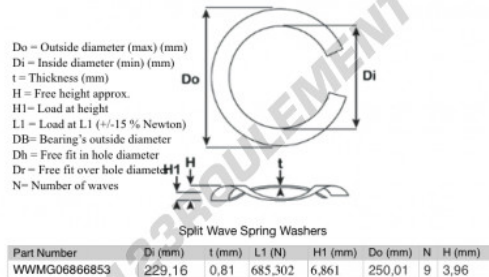

Rondelle ondulée fendue

SWSW-250.01-229.16-0.81-9 - SWSW-250.01-229.16-0.81-9

<https://www.123roulement.ca/accessoire/rondelle/rondelle-ondulee-fendue/sws-250.01-229.16-0.81-9>

CARACTÉRISTIQUES PRODUIT

Marque	GEN
Diam. intérieur	229.16 mm
Epaisseur	0.81 mm
Matière	ACIER
Conditionnement	1
Charge à L1	685.302 N
Charge en hauteur	6.861
Diamètre extérieur (max)	250.01 mm
Nombre d'ondes	9