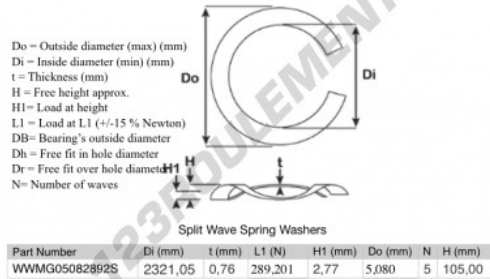

## Rondelle ondulée fendue

**SWSW-105-91.38-0.76-5-SS - SWSW-105-91.38-0.76-5-SS**

<https://www.123roulement.ca/accessoire/rondelle/rondelle-ondulee-fendue/sws-105-91.38-0.76-5-ss>

## CARACTÉRISTIQUES PRODUIT

Marque	GEN
Diam. intérieur	91.38 mm
Diam. intérieur	3.598" inch
Epaisseur	0.76 mm
Epaisseur	0.03" inch
Matière	INOX
Conditionnement	1
Charge à L1	289.201 N
Charge en hauteur	5.08
Diamètre extérieur (max)	105 mm
Diamètre extérieur (max)	4.134" inch
Nombre d'ondes	5