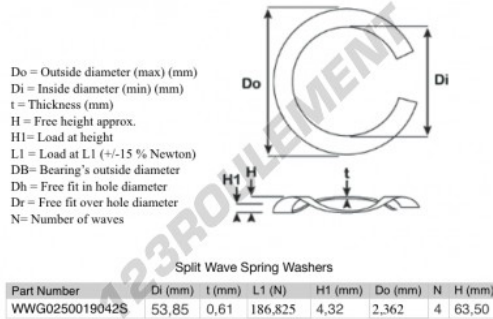

## Rondelle ondulée fendue

**SWSW-2.362-53.85-0.61-4-SS - SWSW-2.362-53.85-0.61-4-SS**

<https://www.123roulement.ca/accessoire/rondelle/rondelle-ondulee-fendue/sws-2.362-53.85-0.61-4-ss>

## CARACTÉRISTIQUES PRODUIT

Marque	GEN
Diam. intérieur	53.85 mm
Epaisseur	0.61 mm
Matière	INOX
Conditionnement	1
Charge à L1	186.825 N
Charge en hauteur	4.32
Diamètre extérieur (max)	2.362 mm
Nombre d'ondes	4