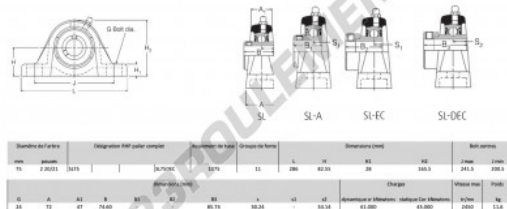

Palier - 2 fixations SL75-RHP - SL75-RHP

<https://www.123roulement.ca/roulement-palier/paliers/palier-fonte-2/sl75-rhp>

CARACTÉRISTIQUES PRODUIT

Marque	RHP
N° Ean13	3616060608970
Diamètre de l'arbre	75 mm
Diamètre de l'arbre	2.953" inch
Nb de fixation	2
Serrage	vis de blocage
Entraxe de fixation	200.5 mm
Entraxe de fixation	7.894" inch
Vitesse limite	2450 rpm
Matière	fonte
Poids	11600 g
Charge dynamique	61 kN
Charge statique	45 kN
Conditionnement	1