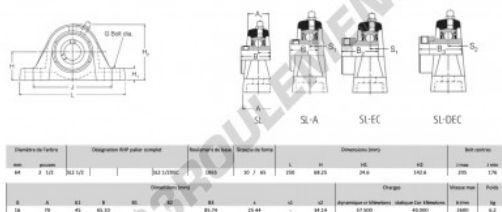

Palier - 2 fixations SL2-1-2-RHP - SL2-1-2-RHP

<https://www.123roulement.ca/roulement-palier/paliers/palier-fonte-2/sl2-1-2-rhp>

CARACTÉRISTIQUES PRODUIT

Marque	RHP
N° Ean13	3616060608949
Diamètre de l'arbre	64 mm
Diamètre de l'arbre	2.52" inch
Nb de fixation	2
Serrage	vis de blocage
Entraxe de fixation	176 mm
Entraxe de fixation	6.929" inch
Vitesse limite	2600 rpm
Matière	fonte
Poids	6200 g
Charge dynamique	57.5 kN
Charge statique	40 kN
Conditionnement	1