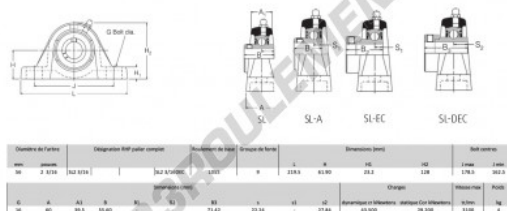

Palier - 2 fixations SL2-3-16-RHP - SL2-3-16-RHP

<https://www.123roulement.ca/roulement-palier/paliers/palier-fonte-2/sl2-3-16-rhp>

CARACTÉRISTIQUES PRODUIT

Marque	RHP
N° Ean13	3616060608871
Diamètre de l'arbre	56 mm
Nb de fixation	2
Serrage	vis de blocage
Entraxe de fixation	162.5 mm
Vitesse limite	3100 rpm
Matière	fonte
Poids	4000 g
Charge dynamique	43.5 kN
Charge statique	29.2 kN
Conditionnement	1