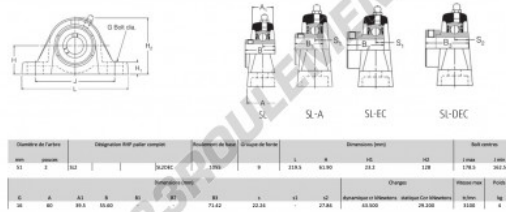

Palier - 2 fixations SL2-RHP - SL2-RHP

<https://www.123roulement.ca/roulement-palier/paliers/palier-fonte-2/sl2-rhp>

CARACTÉRISTIQUES PRODUIT

Marque	RHP
N° Ean13	3616060608857
Diamètre de l'arbre	51 mm
Nb de fixation	2
Serrage	vis de blocage
Entraxe de fixation	162.5 mm
Vitesse limite	3100 rpm
Matière	fonte
Poids	4000 g
Charge dynamique	43.5 kN
Charge statique	29.2 kN
Conditionnement	1