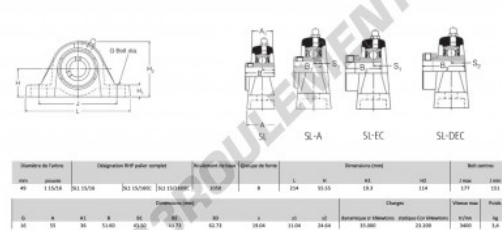

Palier - 2 fixations SL1-15-16-RHP - SL1-15-16-RHP

<https://www.123roulement.ca/roulement-palier/paliers/palier-fonte-2/sl1-15-16-rhp>

CARACTÉRISTIQUES PRODUIT

Marque	RHP
N° Ean13	3616060608826
Diamètre de l'arbre	49 mm
Nb de fixation	2
Serrage	vis de blocage
Entraxe de fixation	151 mm
Vitesse limite	3400 rpm
Matière	fonte
Poids	3400 g
Charge dynamique	35 kN
Charge statique	23.2 kN
Conditionnement	1