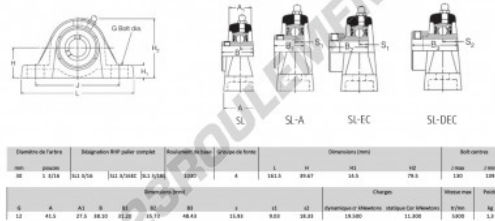

Palier - 2 fixations SL1-3-16-RHP - SL1-3-16-RHP

<https://www.123roulement.ca/roulement-palier/paliers/palier-fonte-2/sl1-3-16-rhp>

CARACTÉRISTIQUES PRODUIT

| | |
|---------------------|----------------|
| Marque | RHP |
| N° Ean13 | 3616060608680 |
| Diamètre de l'arbre | 30 mm |
| Nb de fixation | 2 |
| Serrage | vis de blocage |
| Entraxe de fixation | 109 mm |
| Vitesse limite | 5300 rpm |
| Matière | fonte |
| Poids | 1300 g |
| Charge dynamique | 19.5 kN |
| Charge statique | 11.3 kN |
| Conditionnement | 1 |