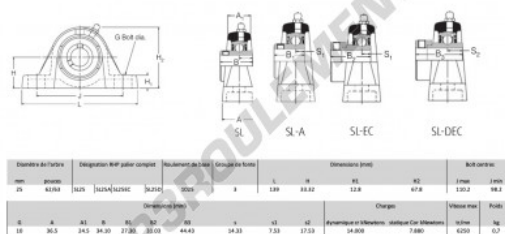

Palier - 2 fixations SL25-RHP - SL25-RHP

<https://www.123roulement.ca/roulement-palier/paliers/palier-fonte-2/sl25-rhp>

CARACTÉRISTIQUES PRODUIT

Marque	RHP
N° Ean13	3616060608628
Diamètre de l'arbre	25 mm
Diamètre de l'arbre	0.984" inch
Nb de fixation	2
Serrage	vis de blocage
Entraxe de fixation	98.2 mm
Entraxe de fixation	3.866" inch
Vitesse limite	6250 rpm
Matière	fonte
Poids	700 g
Charge dynamique	14 kN
Charge statique	7.88 kN
Conditionnement	1