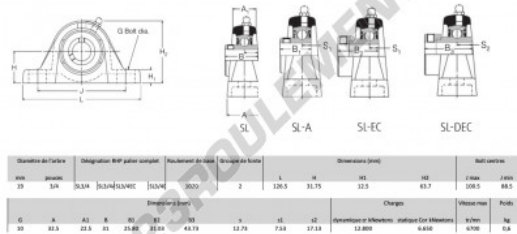

## CARACTÉRISTIQUES PRODUIT

Marque	RHP
N° Ean13	3616060608611
Diamètre de l'arbre	19 mm
Nb de fixation	2
Serrage	vis de blocage
Entraxe de fixation	88.5 mm
Vitesse limite	6700 rpm
Matière	fonte
Poids	600 g
Charge dynamique	12.8 kN
Charge statique	6.65 kN
Conditionnement	1