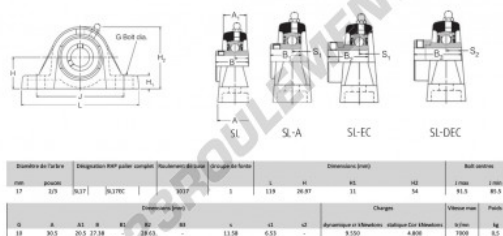

Palier - 2 fixations SL17-RHP - SL17-RHP

<https://www.123roulement.ca/roulement-palier/paliers/palier-fonte-2/sl17-rhp>

CARACTÉRISTIQUES PRODUIT

Marque	RHP
N° Ean13	3616060608574
Diamètre de l'arbre	17 mm
Nb de fixation	2
Serrage	vis de blocage
Entraxe de fixation	85.5 mm
Vitesse limite	7000 rpm
Matière	fonte
Poids	500 g
Charge dynamique	9.55 kN
Charge statique	4.8 kN
Conditionnement	1