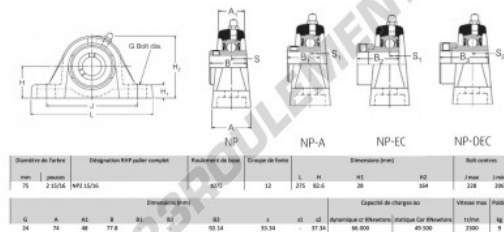

**Palier - 2 fixations**  
**NP2-15-16-RHP - NP2-15-16-RHP**

<https://www.123roulement.ca/roulement-palier/paliers/palier-fonte-2/np2-15-16-rhp>

**CARACTÉRISTIQUES PRODUIT**

|                     |                |
|---------------------|----------------|
| Marque              | RHP            |
| N° Ean13            | 3616060608420  |
| Diamètre de l'arbre | 75 mm          |
| Diamètre de l'arbre | 2.953" inch    |
| Nb de fixation      | 2              |
| Serrage             | vis de blocage |
| Entraxe de fixation | 206 mm         |
| Entraxe de fixation | 8.11" inch     |
| Vitesse limite      | 2300 rpm       |
| Matière             | fonte          |
| Poids               | 9000 g         |
| Charge dynamique    | 66 kN          |
| Charge statique     | 49 kN          |
| Conditionnement     | 1              |