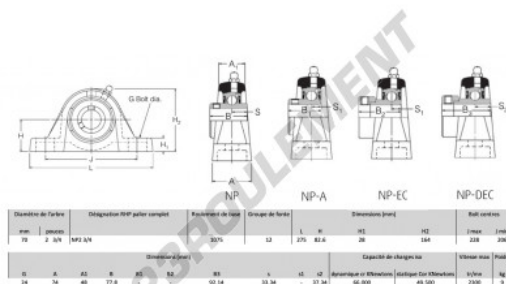

## Palier - 2 fixations NP2-3-4-RHP - NP2-3-4-RHP

<https://www.123roulement.ca/roulement-palier/paliers/palier-fonte-2/np2-3-4-rhp>

### CARACTÉRISTIQUES PRODUIT

Marque	RHP
N° Ean13	3616060608406
Diamètre de l'arbre	70 mm
Nb de fixation	2
Serrage	vis de blocage
Entraxe de fixation	206 mm
Vitesse limite	2300 rpm
Matière	fonte
Poids	9000 g
Charge dynamique	66 kN
Charge statique	49 kN
Conditionnement	1