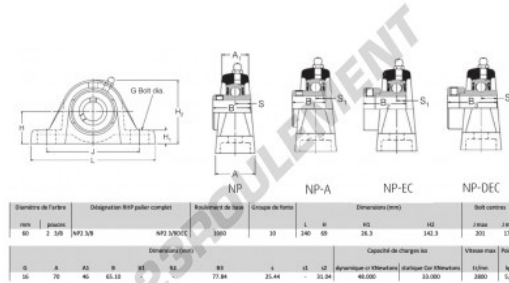

Palier - 2 fixations NP2-3-8-RHP - NP2-3-8-RHP

<https://www.123roulement.ca/roulement-palier/paliers/palier-fonte-2/np2-3-8-rhp>

CARACTÉRISTIQUES PRODUIT

Marque	RHP
N° Ean13	3616060608345
Diamètre de l'arbre	60 mm
Nb de fixation	2
Serrage	vis de blocage
Entraxe de fixation	176 mm
Vitesse limite	2800 rpm
Matière	fonte
Poids	5900 g
Charge dynamique	48 kN
Charge statique	33 kN
Conditionnement	1