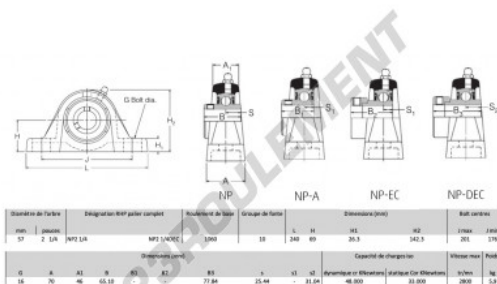

Palier - 2 fixations NP2-1-4-RHP - NP2-1-4-RHP

<https://www.123roulement.ca/roulement-palier/paliers/palier-fonte-2/np2-1-4-rhp>

CARACTÉRISTIQUES PRODUIT

Marque	RHP
N° Ean13	3616060608338
Diamètre de l'arbre	57 mm
Nb de fixation	2
Serrage	vis de blocage
Entraxe de fixation	176 mm
Vitesse limite	2800 rpm
Matière	fonte
Poids	5900 g
Charge dynamique	48 kN
Charge statique	33 kN
Conditionnement	1