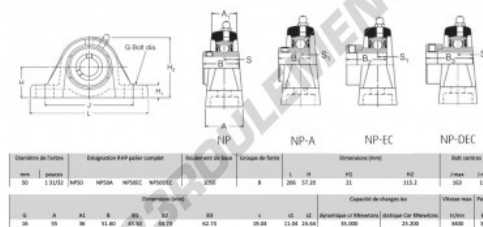

Palier - 2 fixations NP50-RHP - NP50-RHP

<https://www.123roulement.ca/roulement-palier/paliers/palier-fonte-2/np50-rhp>

CARACTÉRISTIQUES PRODUIT

Marque	RHP
N° Ean13	3616060608246
Diamètre de l'arbre	50 mm
Nb de fixation	2
Serrage	Concentra
Entraxe de fixation	154 mm
Vitesse limite	3400 rpm
Matière	fonte
Poids	3200 g
Charge dynamique	35 kN
Charge statique	23.2 kN
Conditionnement	1
Norme	Sans norme