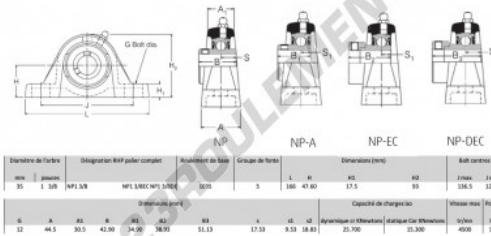

Palier - 2 fixations NP1-3-8-RHP - NP1-3-8-RHP

<https://www.123roulement.ca/roulement-palier/paliers/palier-fonte-2/np1-3-8-rhp>

CARACTÉRISTIQUES PRODUIT

| | |
|---------------------|----------------|
| Marque | RHP |
| N° Ean13 | 3616060608161 |
| Diamètre de l'arbre | 35 mm |
| Nb de fixation | 2 |
| Serrage | vis de blocage |
| Entraxe de fixation | 121.5 mm |
| Vitesse limite | 4500 rpm |
| Matière | fonte |
| Poids | 1700 g |
| Charge dynamique | 25.7 kN |
| Charge statique | 15.3 kN |
| Conditionnement | 1 |