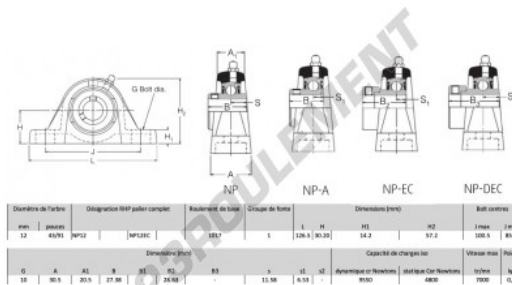

Palier - 2 fixations NP12-RHP - NP12-RHP

<https://www.123roulement.ca/roulement-palier/paliers/palier-fonte-2/np12-rhp>

CARACTÉRISTIQUES PRODUIT

Marque	RHP
N° Ean13	3616060607997
Diamètre de l'arbre	12 mm
Nb de fixation	2
Serrage	vis de blocage
Entraxe de fixation	85.5 mm
Vitesse limite	7000 rpm
Matière	fonte
Poids	500 g
Charge dynamique	9.55 kN
Charge statique	4.8 kN
Conditionnement	1