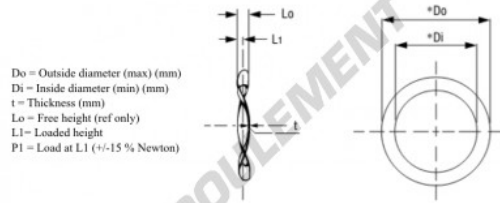

## Rondelle ondulée

**WSW-117.53-91.74-1.19 - WSW-117.53-91.74-1.19**

<https://www.123roulement.ca/accessoire/rondelle/rondelle-ondulee/wsw-117.53-91.74-1.19>

Wave Spring Washer

Part Number	Di (mm)	Do (mm)	t (mm)	Lo (mm)	L1 (mm)	P1 (N)
W4627-047	117.53	91.74	1.19	8.48	4.11	578-636

## CARACTÉRISTIQUES PRODUIT

Marque	GEN
Diam. intérieur	91.74 mm
Diam. extérieur	117.53 mm
Epaisseur	1.19 mm
Matière	ACIER
Hauteur libre	8.48 mm
Conditionnement	1
Hauteur en charge	4.11
Charge à plat (approx)	578 N