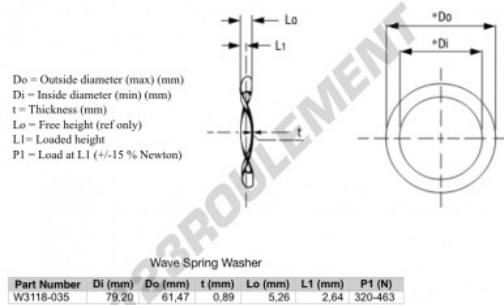

Rondelle ondulée

WSW-79.2-61.47-0.89 - WSW-79.2-61.47-0.89

<https://www.123roulement.ca/accessoire/rondelle/rondelle-ondulee/wsw-79.2-61.47-0.89>

CARACTÉRISTIQUES PRODUIT

Marque	GEN
Diam. intérieur	61.47 mm
Diam. extérieur	79.2 mm
Epaisseur	0.89 mm
Matière	ACIER
Hauteur libre	5.26 mm
Conditionnement	1
Hauteur en charge	2.64
Charge à plat (approx)	320 N