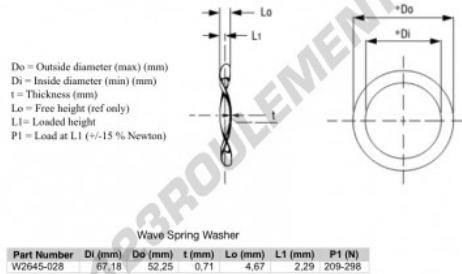

## Rondelle ondulée

### WSW-67.18-52.25-0.71 - WSW-67.18-52.25-0.71

<https://www.123roulement.ca/accessoire/rondelle/rondelle-ondulee/wsw-67.18-52.25-0.71>

## CARACTÉRISTIQUES PRODUIT

Marque	GEN
Diam. intérieur	52.25 mm
Diam. extérieur	67.18 mm
Epaisseur	0.71 mm
Matière	ACIER
Hauteur libre	4.67 mm
Conditionnement	1
Hauteur en charge	2.29
Charge à plat (approx)	209 N