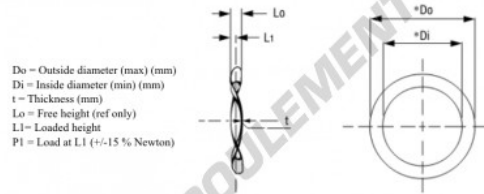

## Rondelle ondulée

**WSW-21.72-16.51-0.25-SS - WSW-21.72-16.51-0.25-SS**

<https://www.123roulement.ca/accessoire/rondelle/rondelle-ondulee/wsw-21.72-16.51-0.25-ss>

Wave Spring Washer

Part Number	Di (mm)	Do (mm)	t (mm)	Lo (mm)	L1 (mm)	P1 (N)
W0855-010-S	21.72	16.51	0.25	1.52	0.76	18-31

## CARACTÉRISTIQUES PRODUIT

Marque	GEN
Diam. intérieur	16.51 mm
Diam. extérieur	21.72 mm
Epaisseur	0.25 mm
Matière	INOX
Hauteur libre	1.52 mm
Conditionnement	1
Hauteur en charge	0.76
Charge à plat (approx)	24 N