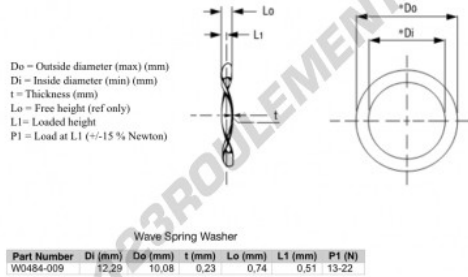

## Rondelle ondulée

**WSW-12.29-10.08-0.23 - WSW-12.29-10.08-0.23**

<https://www.123roulement.ca/accessoire/rondelle/rondelle-ondulee/wsw-12.29-10.08-0.23>

## CARACTÉRISTIQUES PRODUIT

Marque	GEN
Diam. intérieur	10.08 mm
Diam. extérieur	12.29 mm
Epaisseur	0.23 mm
Matière	ACIER
Hauteur libre	0.74 mm
Conditionnement	1
Hauteur en charge	0.51
Charge à plat (approx)	17 N