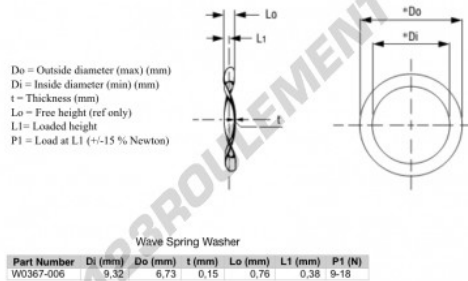

Rondelle ondulée

WSW-9.32-6.73-0.15 - WSW-9.32-6.73-0.15

<https://www.123roulement.ca/accessoire/rondelle/rondelle-ondulee/wsw-9.32-6.73-0.15>

CARACTÉRISTIQUES PRODUIT

Marque	GEN
Diam. intérieur	6.73 mm
Diam. extérieur	9.32 mm
Epaisseur	0.15 mm
Matière	ACIER
Hauteur libre	0.76 mm
Conditionnement	1
Hauteur en charge	0.38
Charge à plat (approx)	14 N