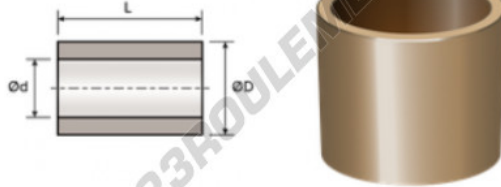

Bague bronze BMS80-90-70 - BMS80-90-70

<https://www.123roulement.ca/accessoire/bague/bronze/bms80-90-70>

CARACTÉRISTIQUES PRODUIT

Marque	GEN
Diam. intérieur	80 mm
Diam. intérieur	3.15" inch
Diam. extérieur	90 mm
Diam. extérieur	3.543" inch
Epaisseur	70 mm
Epaisseur	2.756" inch
Type	BMS
Poids	15 g
Conditionnement	1
Norme	Sans norme